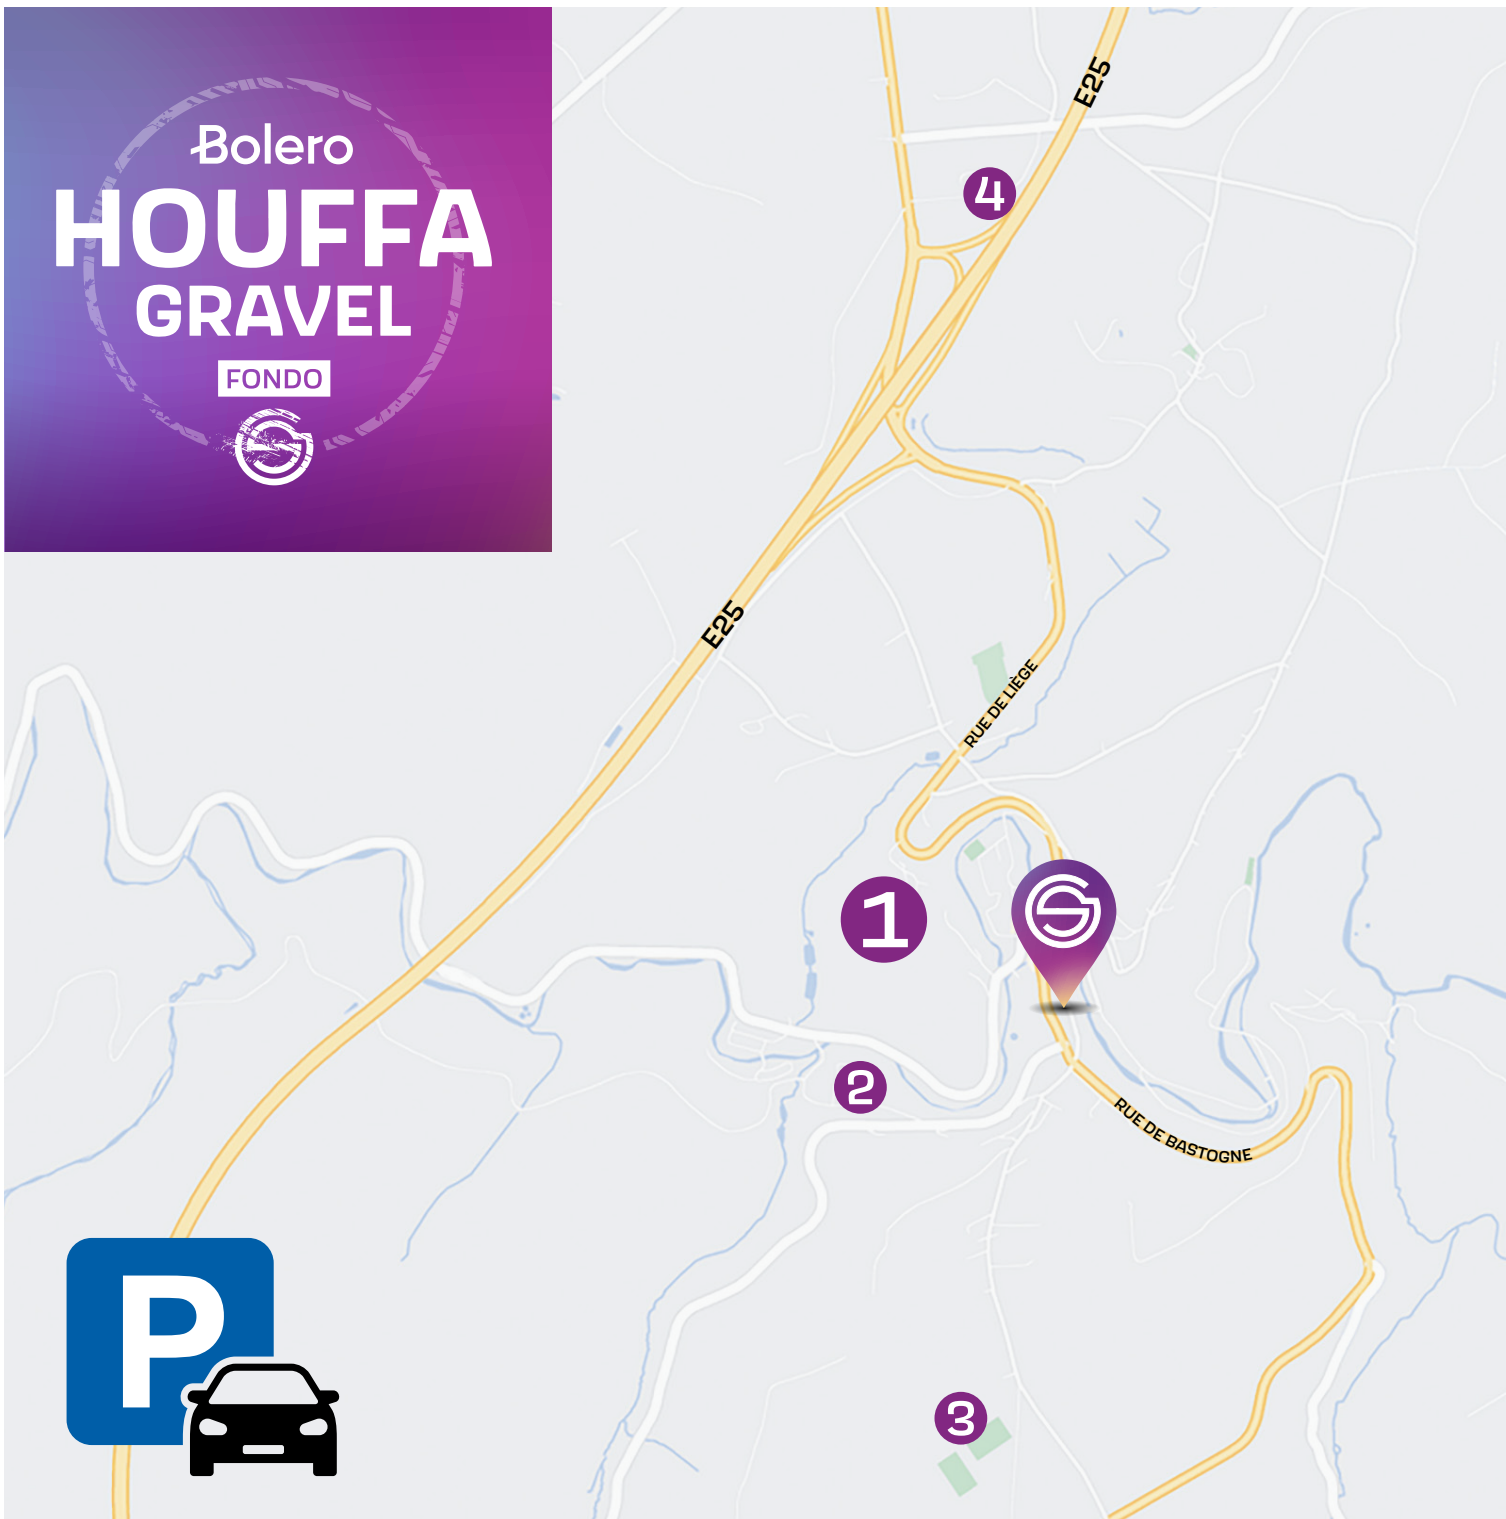

Bolero
**HOUFFA
GRAVEL**

FONDO

1 Parking Sertomont
Rue de Maison de Repos
6660 Houffalize
600 places

2 L'Athénée Royale de Bastogne
Rue du Stoqueux 2
6660 Houffalize
150 places
**ONLY PARK ON FORESEEN
PARKING SPACES**

3 Football Houffalize
Rue Saint-Roch 106
6660 Houffalize
150 places
CAMPER AREA

4 Cheras
Route du Vieux Chêne 6
6660 Houffalize
600 places